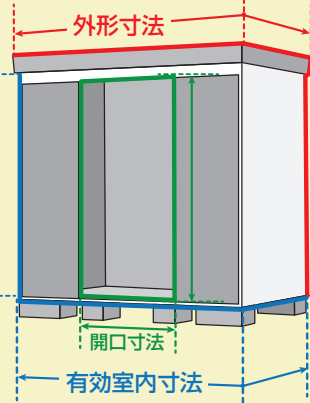

有効室内寸法 4420mm×2320mm×3470mm

開口寸法 1266mm×2025mm

ゴミ置き場
として

備品庫
として

防災保管庫
として

たっぷい
収納

あっきい
収納

※写真はイメージです

SOLD OUT

収納力抜群の大型物置!

さまざまな使用用途に合わせてお使いいただけます

設置場所のサイズだけでなく、出入口の
大きさや荷物の収容量もご確認ください。

check!

「外形寸法」は
設置場所の目安に

「開口寸法」は
出入口の広さの目安に

「有効室内寸法」は
荷物の収納量の目安に